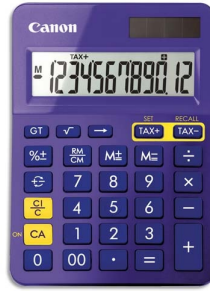

Fiche Technique

Édité le 08/05/2026

Canon

Référence	629834X
Désignation	CANON Calculatrice de bureau 12 chiffres LS-123K-MPP Violette 9490B014
Libellé	CANON Calculatrice de bureau 12 chiffres LS-123K-MPP Violette 9490B014
Caractéristiques	LS-123K Calculatrice de bureau design et colorée. Grand écran 12 chiffres. Calcul de taxes. Mémoire de total général. Boîtier ultra-plat et coloris à la mode. Violet
Caractéristiques environnementales	
Code EAN	Warning (2) : Attempt to read property "CODE_BARRE" on null [in /var/www/vhosts/groupe-mtm.com/www.groupe-mtm.com/app/templates/PapeterieMobilier/Articles/pdf/technical_sheet.php, line 65]
Page catalogue	
Poids du produit	0.167 Kg