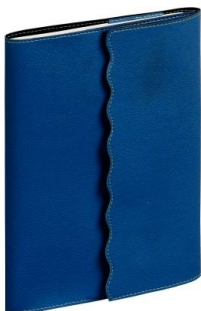

Fiche Technique

Édité le 08/05/2026

 Fabrication Française

Référence	634684
Désignation	Agenda semainier Calypso 16x24 Bleu métal 0151033Q QUO VADIS
Libellé	Agenda semainier Calypso 16x24 Bleu métal. Format : 16 x 24 cm. 13 mois de Décembre à Décembre. La semaine sur 2 pages à la verticale. Reliure cousue. Rabat festonné et aimanté. Couverture synthétique avec surpiqûres. Papier blanc. Atlas couleur. Type d'éléments : Agenda
Caractéristiques	
Caractéristiques environnementales	PEFC, Imprim'Vert
Code EAN	3371010515530
Page catalogue	
Poids du produit	0.44 Kg