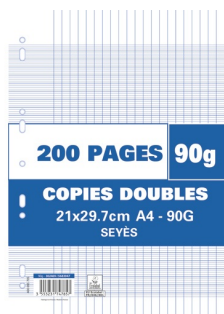

Fiche Technique

Édité le 08/05/2026

Référence	638259X
Désignation	Sachet de 200 pages copies doubles grand format A4 grands carreaux Séyès 90g perforées
Libellé	NEUTRE Sachet de 200 pages copies doubles A4 grands carreaux 90g perforées
Caractéristiques	Basic 100, 200, 300 ou 400 pages perforées 9 trous et coins arrondis. Réglure grands carreaux Séyès (2 couleurs) ou quadrillé 5x5. Papier 70 g ou 90 g. Format 21 x 29,7 cm (A4). Grands carreaux Seyès. Blanches. 200 pages 90 g
Caractéristiques environnementales	EU Ecolabel
Code EAN	3553231747857
Page catalogue	
Poids du produit	0.557 Kg