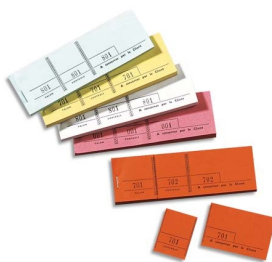

Fiche Technique

Édité le 08/05/2026

 Fabrication Française

Référence	660405X
Désignation	ELVE Bloc passe-partout 100 feuillets Blanc 4,8x15cm
Libellé	ELVE Bloc passe-partout 100 feuillets blanc 4,8x15cm
Caractéristiques	Bloc multi-usages Idéal pour loterie, exposition... Bloc de 100 feuillets en papier 55 g numérotés de 1 à 1 000, composé de 3 coupons détachables (souche, contrôle, client). Dos toilé. Dimensions : 4,8 x 15 cm. Blanc
Caractéristiques environnementales	
Code EAN	3416790000217
Page catalogue	
Poids du produit	0.047 Kg