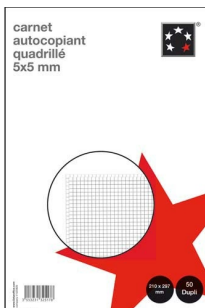

# Fiche Technique

Édité le 07/05/2026

 Fabrication Française

<b>Référence</b>	660468X
<b>Désignation</b>	Manifold autocopiant quadrillé 210x297mm feuillets tripli 50/3
<b>Libellé</b>	Manifold autocopiant quadrillé 210x297mm feuillets tripli
<b>Caractéristiques</b>	Carnet quadrillé autocopiant Conservez vos messages manuscrits en double ou triple exemplaire. Couverture carton couché 2 faces 350 g/m2. Intérieur : papier autocopiant avec une première feuille de quadrillage Bleu 5 x 5, feuille intermédiaire liseret Rouge, folio Rouge et dernier feuillet folio Vert. Feuilles Blancs numérotés de 1 à 50. Intercalaire détachable en début de carnet. Dessous carton rigide, dos toilé.
<b>Caractéristiques environnementales</b>	
<b>Code EAN</b>	3416790021380
<b>Page catalogue</b>	
<b>Poids du produit</b>	0.56 Kg