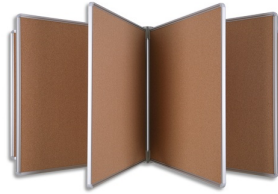

Fiche Technique

Édité le 11/05/2026

VANERUM
an i3-VCP company

 Fabrication Française

Référence	681795X
Désignation	VANERUM Panneau multivolets pivotant en acier laqué Gris aluminium, 6 tableaux en Liège L90 x H60 cm
Libellé	VANERUM Panneau multivolets pivotant en acier laqué gris aluminium, 6 tableaux en liège L90 x H60 cm
Caractéristiques	Panneau multi-volets Idéal pour les halls d'accueil, salles de repos ou tout autre espace partagé. Console murale en acier laqué Gris aluminium avec charnières en plastique polyacétal. Comprend des volets et une console à fixer au mur. Volets en Liège aggloméré (1 mm) punaisable avec encadrement en aluminium lisse anodisé et protections coins en polypropylène Gris. Livré avec visserie de fixation murale et notice de montage. Panneau 6 multivolets 60 x 90 cm
Caractéristiques environnementales	
Code EAN	Warning (2) : Attempt to read property "CODE_BARRE" on null [in /var/www/vhosts/groupe-mtm.com/ww.groupe-mtm.com/app/templates/PapeterieMobilier/Articles/pdf/technical_sheet.php, line 65]
Page catalogue	
Poids du produit	20 Kg