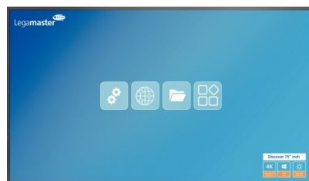

Fiche Technique

Édité le 09/05/2026

Référence	685367
Désignation	Pack écran Discover DIS-9800 98 pouces PACK8ALK
Libellé	Pack écran Discover DIS-9800 98 pouces. Ecran Discover DIS-9800 + support mobile MS-12S réglage électrique + étagère en bois naturel grand format. ECRAN: Existe en 65, 75, 86 et 98 pouces Résolution 4K Durée de vie 50 000 heures. Luminosité jusqu'à 500cd/ms (pour le 98'') Media player embarqué : projetez vos principaux fichiers en connectant une simple clé USB. Classe Energie E Garantie 5 ans (3 ans échanges sur site, retour atelier années 4 et 5) SUPPORT: Système mobile avec hauteur réglable électriquement : plage de réglage de 66cm. Colonne de levage Linak® anti collision Pour écran de 55'' à 98'' Avec étagère en bois naturel pour positionner un pc ou une caméra Câble HDMI 10K PVC 5m Type d'éléments : Ecran
Caractéristiques	
Caractéristiques environnementales	
Code EAN	3266810962212
Page catalogue	
Poids du produit	125.45 Kg