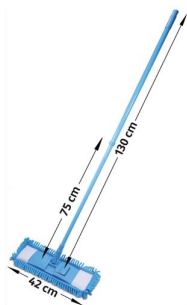

# Fiche Technique

Édité le 09/05/2026

<b>Référence</b>	685379X
<b>Désignation</b>	ALBIORE Balai Bleu manche télescopique 75 à 130 cm, support rectangulaire 42 x 12 cm, frange microfibre
<b>Libellé</b>	ALBIORE Balai Bleu manche télescopique 75 à 130 cm, support rectangulaire 42 x 12 cm, frange microfibre
<b>Caractéristiques</b>	Balai de lavage à plat télescopique pour nettoyage à sec ou humide ? Efficace sur tous types de sol ? Utilisation humide ou à sec ? Housse amovible pour un lavage facile ? Frange en microfibre ? Manche télescopique résistant à douille
<b>Caractéristiques environnementales</b>	
<b>Code EAN</b>	<b>Warning (2)</b> : Attempt to read property "CODE_BARRE" on null [in /var/www/vhosts/groupe-mtm.com/ww.groupe-mtm.com/app/templates/PapeterieMobilier/Articles/pdf/technical_sheet.php, line 65]
<b>Page catalogue</b>	
<b>Poids du produit</b>	0.001 Kg