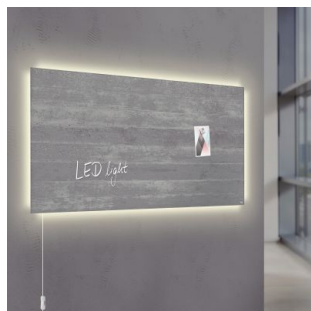

Fiche Technique

Édité le 08/05/2026

Référence	697955
Désignation	Tableau magnétique en verre LED Artverum 91x46cm Béton Structuré S393060 SIGEL
Libellé	Tableau magnétique en verre LED Artverum 91x46cm Béton Structuré. Tout en un: moderne, esthétique, élégant, décoratif, objet mural multifonctions de haute qualité, associé à un éclairage indirect LED optionnel assurant une ambiance agréable du lieu d'installation. Surface d'écriture effaçable. Affichage magnétique à l'aide puissants aimants (3 aimants SuperDym fournis avec chaque tableau). Fixation murale sécurisée pour un maintien parfait. Verre trempé de sécurité haut de gamme. En version LED: diffuseur LED au dos du tableau. Blanc chaud (env. 3 200 K). Flux 795 lm. 25 000h (non remplaçables). Livré avec 2m de câble avec interrupteur, fiche et transformateur. Garantie sur la surface verre: 25 ans. Type d'éléments : Tableau
Caractéristiques	
Caractéristiques environnementales	
Code EAN	4004360825934
Page catalogue	
Poids du produit	8.12 Kg