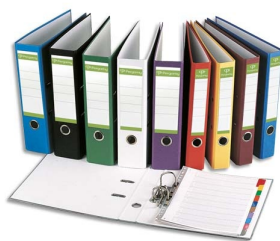

Fiche Technique

Édité le 07/05/2026

Référence	715623X
Désignation	PERGAMY Classeur à levier en papier recyclé intérieur/extérieur. Dos 5cm. Format A4. Coloris assortis std
Libellé	PERGAMY Classeur à levier en papier recyclé intérieur/extérieur. Dos 5cm. Format A4. Coloris assortis std
Caractéristiques	Classeur à levier Recycolor En carton recouvert de papier couleur finition mate. Intérieur papier blanc. Renfort métallique, œillet de préhension, griffe de blocage, étiquette de dos adhésive. Dimensions : 28 x 32 cm. Pour format A4.
Caractéristiques environnementales	
Code EAN	Warning (2) : Attempt to read property "CODE_BARRE" on null [in /var/www/vhosts/groupe-mtm.com/ww.groupe-mtm.com/app/templates/PapeterieMobilier/Articles/pdf/technical_sheet.php, line 65]
Page catalogue	
Poids du produit	0.399 Kg