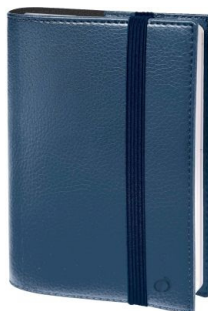

Fiche Technique

Édité le 08/05/2026

 Fabrication Française

Référence	765012
Désignation	Agenda semainier Céleste 16x24cm bleu 038014Q QUO VADIS
Libellé	Agenda semainier Céleste 16x24cm bleu. Agenda hebdomadaire tout en couleurs, avec présentation de la semaine sur 2 pages afin d'offrir une vue d'un seul coup d'œil Contient une double-page mensuelle en début de chaque mois pour avoir une vue globale des événements à venir Papier blanc Clairefontaine pour une écriture douce et fluide et coins perforés détachables pour se repérer facilement et rapidement Couverture amovible et rechargeable pour une utilisation longue durée Rabats de rangement pour y glisser ses petits documents, et répertoire amovible pour garder une trace de vos contacts Type d'éléments : Agenda
Caractéristiques	
Caractéristiques environnementales	PEFC
Code EAN	3371010545209
Page catalogue	AG08
Poids du produit	0.001 Kg