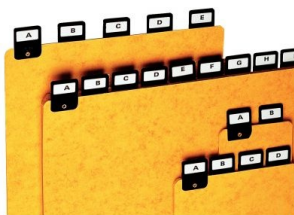

Fiche Technique

Édité le 07/05/2026

ALBA

Référence	801382X
Désignation	ALBA Portemanteau 6 cintres Gris alu embouts bois Wave
Libellé	Portemanteau Wave Tube gris métal, patères bois, lesté 5 kg (Ø 38 cm). Equipé de 6 cintres métal et bois, 4 patères pour accessoires, 2 patères portemanteaux et 1 porte-parapluies. Capacité 7 parapluies. Dimensions (l x h) : 48 x 175 cm.
Caractéristiques	Portemanteau Wave Tube gris métal, patères bois, lesté 5 kg (Ø 38 cm). Equipé de 6 cintres métal et bois, 4 patères pour accessoires, 2 patères portemanteaux et 1 porte-parapluies. Capacité 7 parapluies. Dimensions (l x h) : 48 x 175 cm.
Caractéristiques environnementales	
Code EAN	Warning (2) : Attempt to read property "CODE_BARRE" on null [in /var/www/vhosts/groupe-mtm.com/www.groupe-mtm.com/app/templates/PapeterieMobilier/Articles/pdf/technical_sheet.php, line 65]
Page catalogue	
Poids du produit	8.2 Kg