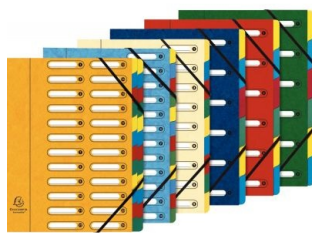

Fiche Technique

Édité le 08/05/2026

 Fabrication Française

Référence	809228
Désignation	Trieur en carte lustrée 6 compartiments, fenêtres découpées, fermeture par élastiques 5306E EXACOMPTA
Libellé	Trieur en carte lustrée 6 compartiments, fenêtres découpées, fermeture par élastiques. Format 24 x 32 cm pour document A4. Intérieur multicolore en carte 250g. Dos extensible à soufflet. Livraison selon 6 coloris assortis : bleu, ivoire, jaune, rouge, turquoise et vert. Matière : Carte lustrée Type d'éléments : Trieur
Caractéristiques	
Caractéristiques environnementales	FSC, (à + de 80 %) Recyclable
Code EAN	3130631053063
Page catalogue	318
Poids du produit	0.213 Kg