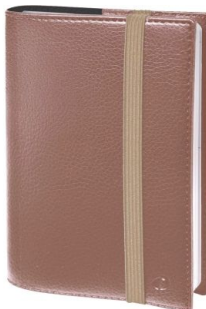

Fiche Technique

Édité le 08/05/2026

 Fabrication Française

Référence	815826
Désignation	Agenda semainier Céleste 16x24cm cuivre 038013Q QUO VADIS
Libellé	Agenda semainier Céleste 16x24cm cuivre. Agenda hebdomadaire tout en couleurs, avec présentation de la semaine sur 2 pages afin d'offrir une vue d'un seul coup d'œil Contient une double-page mensuelle en début de chaque mois pour avoir une vue globale des événements à venir Papier blanc Clairefontaine pour une écriture douce et fluide et coins perforés détachables pour se repérer facilement et rapidement Couverture amovible et rechargeable pour une utilisation longue durée Rabats de rangement pour y glisser ses petits documents, et répertoire amovible pour garder une trace de vos contacts Type d'éléments : Agenda
Caractéristiques	
Caractéristiques environnementales	PEFC
Code EAN	3371010545193
Page catalogue	AG08
Poids du produit	0.001 Kg