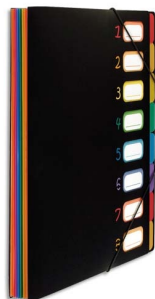

# Fiche Technique

Édité le 10/05/2026

 VIQUEL  
L'énergie créative

<b>Référence</b>	841276X
<b>Désignation</b>	VIQUEL Trieur vertical RAINBOW 36 compartiments à soufflet en polypro 5/10, Noir intérieur multicolore
<b>Libellé</b>	VIQUEL Trieur vertical RAINBOW 36 compartiments à soufflet en polypro 5/10, noir intérieur multicolore
<b>Caractéristiques</b>	Trieur à soufflet RAINBOW CLASS En polypropylène noir 5/10e. Intérieur multicolore en polypropylène 2/10e. Fermeture par élastique. Dos extensible à soufflet. PP 10/10e avec pochettes de personnalisation. Dimensions : 24,5 x 31,5 cm. 36 positions
<b>Caractéristiques environnementales</b>	taux de matière recyclée 50%
<b>Code EAN</b>	13135251118670
<b>Page catalogue</b>	
<b>Poids du produit</b>	0.697 Kg