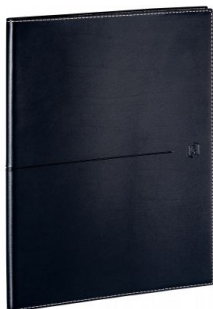

Fiche Technique

Édité le 08/05/2026

Référence	857434
Désignation	Agenda semainier Voyage 21x27cm noir 100901878 OXFORD HAMELIN
Libellé	Agenda semainier Voyage 21x27cm noir. Format : 21 x 27 cm. 12 mois de janvier à décembre. 1 semaine sur 2 pages à la verticale avec espace pour prise de notes sur la page de droite. Prise de rdv par ½ heure de 7h à 21 h du lundi au samedi, et par heure le dimanche. Page de planning + pages pour prises de notes, cartes. Reliure cousue. Poche porte-cartes et documents. Coins perforés détachables. Couverture brillante en toile enduite façon cuir. Type d'éléments : Agenda
Caractéristiques	
Caractéristiques environnementales	PEFC
Code EAN	3147280090837
Page catalogue	
Poids du produit	0.478 Kg