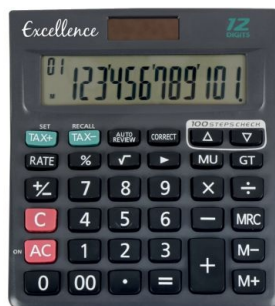

Fiche Technique

Édité le 07/05/2026

Référence	862015
Désignation	Machine à calculer de Bureau 12 chiffres Excellence 101214 EXCELLENCE
Libellé	Machine à calculer de Bureau 12 chiffres Excellence. Fonctions : Calcul de taxe (programmable), Mémoires, pourcentage et inversion de signe Touche de correction de la dernière saisie et double « 00 », Curseur d'arrondi (5/4 , F), Alimentation Solaire et Pile (LR 54 fournie). Dimensions : 138 x 103 x 28 mm. Poids : 285 grammes. Garantie : 1 an. Type d'éléments : De bureau non imprimante
Caractéristiques	
Caractéristiques environnementales	
Code EAN	3266810027379
Page catalogue	547
Poids du produit	0.154 Kg