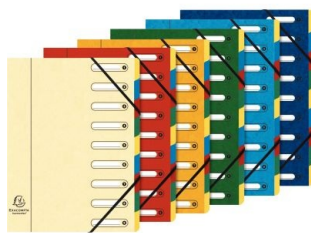

# Fiche Technique

Édité le 08/05/2026

 Fabrication Française

|   |   |
|---|---|
| <b>Référence</b>                          | 865870  |
| <b>Désignation</b>                        | Trieur en carte lustrée 9 compartiments, fenêtres découpées, fermeture par élastiques 5309E EXACOMPTA   |
| <b>Libellé</b>                            | Trieur en carte lustrée 9 compartiments, fenêtres découpées, fermeture par élastiques. Format 24 x 32 cm pour document A4. Intérieur multicolore en carte 250g. Dos extensible à soufflet. Livraison selon 6 coloris assortis : bleu, ivoire, jaune, rouge, turquoise et vert. Matière : Carte lustrée Type d'éléments : Trieur |
| <b>Caractéristiques</b>                   |   |
| <b>Caractéristiques environnementales</b> | FSC, (à + de 80 %) Recyclable   |
| <b>Code EAN</b>                           | 3130631053094   |
| <b>Page catalogue</b>                     | 318   |
| <b>Poids du produit</b>                   | 0.294 Kg  |