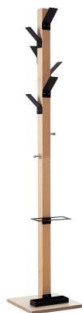

Fiche Technique

Édité le 09/05/2026

Référence	882654
Désignation	Portemanteau Easycloth noir PECPP.01 PAPERFLOW
Libellé	Portemanteau Easycloth noir. Portemanteau 6 patères + 2 petites patères complémentaires en acier chromé (support sac). Fût en bois massif vernis (60x60mm). Équipé d'un porte-parapluie (capacité 6 parapluies), d'une coupelle de récupération d'eau. Montage rapide et simple. Dim : H. 178cm. Socle : 35x35cm. Poids : 8,76kg. Nbre de patères : 8 Matière : Bois Type d'éléments : Porte-manteau
Caractéristiques	
Caractéristiques environnementales	PEFC
Code EAN	392940
Page catalogue	188
Poids du produit	8.4 Kg