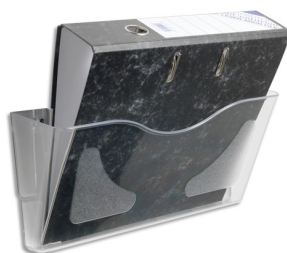

Fiche Technique

Édité le 07/05/2026

deflecto

Référence	899996X
Désignation	DEFLECTO Corbeille murale paysage A4 transparente
Libellé	Trieur mural DocuPockets® En polystyrène choc. Juxtaposable à l'infini. Capacité 35 mm (200 feuilles). Fixation au mur par vis (fournies). 2 Horizontal. Dimensions (l x h x p) : 38 x 17,5 x 10 cm. Dimensions (l x h x p) : 27 x 25,5 x 10 cm. Transparent
Caractéristiques	Trieur mural DocuPockets® En polystyrène choc. Juxtaposable à l'infini. Capacité 35 mm (200 feuilles). Fixation au mur par vis (fournies). 2 Horizontal. Dimensions (l x h x p) : 38 x 17,5 x 10 cm. Dimensions (l x h x p) : 27 x 25,5 x 10 cm. Transparent
Caractéristiques environnementales	taux de matière recyclée 100%
Code EAN	5025348874330
Page catalogue	
Poids du produit	0.33 Kg