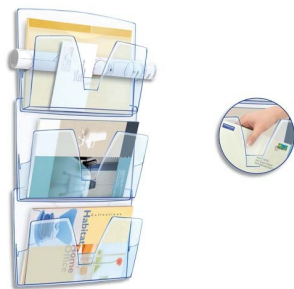

# Fiche Technique

Édité le 07/05/2026

 Fabrication Française

<b>Référence</b>	899998X
<b>Désignation</b>	CEP Lot de 3 Corbeilles murales Ice Blue, format A3, charge 2,5 kg - Dimensions : L36,1 x H27 x P8,6 cm
<b>Libellé</b>	Corbeille murale ReCeption En polystyrène 100 % recyclable. Pour documents jusqu'au format 24 x 32 cm ou A3 grâce à l'échancrure des flancs. Large ouverture en "V" pour une excellente préhension des documents (petites enveloppes). Corbeilles à fixer séparément ou en "grappe". Lot de 3 corbeilles. Kit de fixation fourni. Dimensions d'une corbeille (l x h x p) : 36,1 x 27 x 8,6 cm. Bleu cristal
<b>Caractéristiques</b>	Corbeille murale ReCeption En polystyrène 100 % recyclable. Pour documents jusqu'au format 24 x 32 cm ou A3 grâce à l'échancrure des flancs. Large ouverture en "V" pour une excellente préhension des documents (petites enveloppes). Corbeilles à fixer séparément ou en "grappe". Lot de 3 corbeilles. Kit de fixation fourni. Dimensions d'une corbeille (l x h x p) : 36,1 x 27 x 8,6 cm. Bleu cristal
<b>Caractéristiques environnementales</b>	Ruban de Moebius Origine France Garantie Attestation : 6020053
<b>Code EAN</b>	3462151707400
<b>Page catalogue</b>	
<b>Poids du produit</b>	1.536 Kg