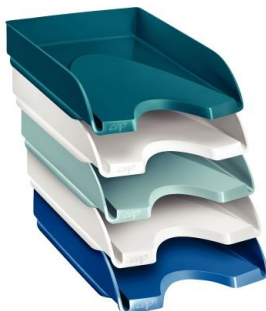

Fiche Technique

Édité le 08/05/2026

 Fabrication Française

Référence	903267
Désignation	Lot de 5 corbeille à courrier Riviera assorties bleu/blanc A4 1020050511 CEP
Libellé	Lot de 5 corbeille à courrier Riviera assorties bleu/blanc A4. Accepte les documents jusqu'au format 24x32 cm et les pochettes à élastique. Pratique, sa large ouverture à l'avant vous permet de saisir très facilement les documents. Les corbeilles se superposent verticalement ou en escalier. Capacité : 450 feuilles. Matière : Polystyrène Type d'éléments : Corbeille à courrier
Caractéristiques	
Caractéristiques environnementales	(à + de 80 %) Recyclable
Code EAN	3462159014920
Page catalogue	230
Poids du produit	1.402 Kg