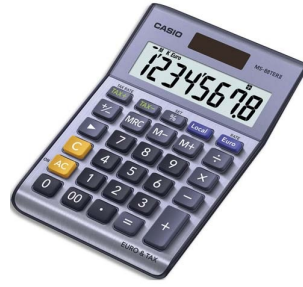

Fiche Technique

Édité le 07/05/2026

CASIO

Référence	912204X
Désignation	CASIO Calculatrice de bureau 8 chiffres MS88TER/TERII
Libellé	CASIO Calculatrice de bureau 8 chiffres MS88TER/TERII
Caractéristiques	Calculatrice de bureau 8 chiffres MS88TER/TERII
Caractéristiques environnementales	
Code EAN	Warning (2): Attempt to read property "CODE_BARRE" on null [in /var/www/vhosts/groupe-mtm.com/ww.groupe-mtm.com/app/templates/PapeterieMobilier/Articles/pdf/technical_sheet.php, line 65]
Page catalogue	
Poids du produit	0.172 Kg