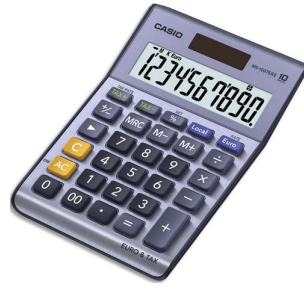

Fiche Technique

Édité le 07/05/2026

CASIO

Référence	912210X
Désignation	CASIO Calculatrice de bureau 10 chiffres conversion euro MS100TER II
Libellé	CASIO Calculatrice de bureau 10 chiffres conversion euro MS100TER II
Caractéristiques	Calculatrice de bureau 10 chiffres conversion euro MS100TER II
Caractéristiques environnementales	
Code EAN	Warning (2): Attempt to read property "CODE_BARRE" on null [in /var/www/vhosts/groupe-mtm.com/ww.groupe-mtm.com/app/templates/PapeterieMobilier/Articles/pdf/technical_sheet.php, line 65]
Page catalogue	
Poids du produit	0.219 Kg