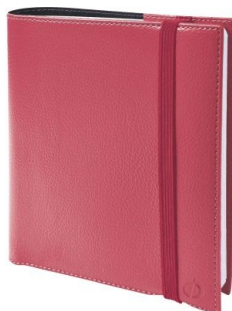

Fiche Technique

Édité le 08/05/2026

 Fabrication Française

Référence	915126
Désignation	Agenda semainier Céleste 16x16 rose 043014Q QUO VADIS
Libellé	Agenda semainier Céleste 16x16 rose. Agenda hebdomadaire tout en couleurs, avec présentation de la semaine sur 2 pages afin d'offrir une vue d'un seul coup d'œil Contient une double-page mensuelle en début de chaque mois pour avoir une vue globale des événements à venir Papier blanc Clairefontaine pour une écriture douce et fluide et coins perforés détachables pour se repérer facilement et rapidement Couverture amovible et rechargeable pour une utilisation longue durée Rabats de rangement pour y glisser ses petits documents, et répertoire amovible pour garder une trace de vos contacts Type d'éléments : Agenda
Caractéristiques	
Caractéristiques environnementales	PEFC
Code EAN	3371010545100
Page catalogue	AG08
Poids du produit	0 Kg