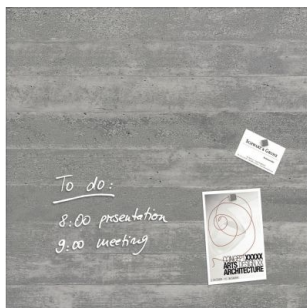

# Fiche Technique

Édité le 07/05/2026

<b>Référence</b>	921977
<b>Désignation</b>	Tableau magnétique en verre Artverum 48x48cm Béton Structuré S330060 SIGEL
<b>Libellé</b>	Tableau magnétique en verre Artverum 48x48cm Béton Structuré. Tout en un: moderne, esthétique, élégant, décoratif, objet mural multifonctions de haute qualité, associé à un éclairage indirect LED optionnel assurant une ambiance agréable du lieu d'installation. Surface d'écriture effaçable. Affichage magnétique à l'aide puissants aimants (3 aimants SuperDym fournis avec chaque tableau). Fixation murale sécurisée pour un maintien parfait. Verre trempé de sécurité haut de gamme. En version LED: diffuseur LED au dos du tableau. Blanc chaud (env. 3 200 K). Flux 795 lm. 25 000h (non remplaçables). Livré avec 2m de câble avec interrupteur, fiche et transformateur. Garantie sur la surface verre: 25 ans. Type d'éléments : Tableau
<b>Caractéristiques</b>	
<b>Caractéristiques environnementales</b>	
<b>Code EAN</b>	4004360867149
<b>Page catalogue</b>	
<b>Poids du produit</b>	4.079 Kg