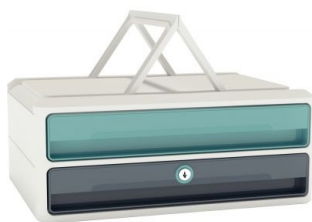

# Fiche Technique

Édité le 08/05/2026

 Fabrication Française

<b>Référence</b>	927141
<b>Désignation</b>	Module 2 tiroirs MOOVUP Secure blanc / vert d'eau et gris orage + 2 clés 1091112961 CEP
<b>Libellé</b>	Module 2 tiroirs MOOVUP Secure blanc / vert d'eau et gris orage + 2 clés . En polystyrène résistant. Module agile pour répondre à l'évolution des modes de travail. Facilement transportable avec ses 2 poignées. Muni d'une serrure qui verrouille l'ensemble des tiroirs. Ultra robuste, peut servir de support d'écran. Nbre de tiroirs : 2 Matière : Polystyrène Type d'éléments : Module de rangement Type de sous-éléments : Avec poignées
<b>Caractéristiques</b>	
<b>Caractéristiques environnementales</b>	(à + de 80 %) Recyclable
<b>Code EAN</b>	3462159014814
<b>Page catalogue</b>	230
<b>Poids du produit</b>	2.499 Kg