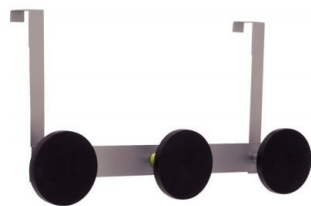

Fiche Technique

Édité le 07/05/2026

 Fabrication Française

Référence	952119
Désignation	Patère de porte 3 positions en métal PMS3P ALBA
Libellé	Patère de porte 3 positions en métal. Se fixe sans clou ni vis directement sur la porte ou la cloison.L.43.5 x H.24 x P.11.5 cm Nbre de patères : 3 Matière : Métal et plastique Type d'éléments : Patères
Caractéristiques	
Caractéristiques environnementales	
Code EAN	3129710011902
Page catalogue	190
Poids du produit	0.864 Kg