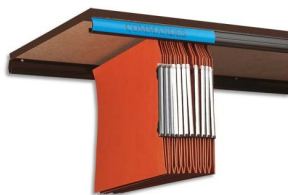

# Fiche Technique

Édité le 10/05/2026

 Fabrication Française

<b>Référence</b>	ELB100330229
<b>Désignation</b>	OBLIQUE AZ Jeu de 2 rails en résine de synthèse Noir pour dossiers suspendus. Fixation sous tablettes
<b>Libellé</b>	OBLIQUE AZ Jeu de 2 rails plastique noir pour dossiers suspendus
<b>Caractéristiques</b>	Rail en kit Longueur des rails : 2 x 1,20 m. Possibilité de recoupe. 1) Rail en résine de synthèse. Pour équiper des étagères en bois. Fixation sous tablettes. Noir
<b>Caractéristiques environnementales</b>	
<b>Code EAN</b>	3362941513504
<b>Page catalogue</b>	
<b>Poids du produit</b>	1 Kg