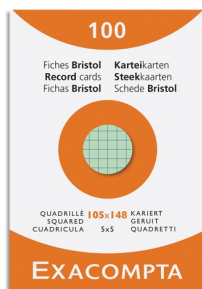

# Fiche Technique

Édité le 07/05/2026

EXACOMPTA

<b>Référence</b>	EXA13479E
<b>Désignation</b>	EXACOMPTA Etui de 100 fiches bristol non perforées 105x148mm (A6) quadrillées 5x5 assortis
<b>Libellé</b>	
<b>Caractéristiques</b>	Bristol sous étui et film Carte Bristol 205 g à haut standard de qualité et de régularité. Fabrication à partir de pâte à papier issue de forêts gérées durablement et blanchie en PH neutre. Rigides et pratiques, les fiches bristol permettent un usage multiple et un confort d'écriture. Pour travaux pratiques, fiches de notes... Étui coulissant pour protéger et conserver les fiches. Coloris assortis : bleu, jaune, rose, vert.
<b>Caractéristiques environnementales</b>	Certifié PEFC 100%
<b>Code EAN</b>	3130630134794
<b>Page catalogue</b>	
<b>Poids du produit</b>	0.345 Kg