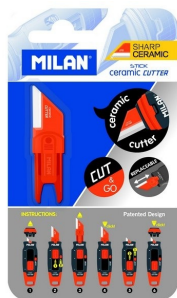

# Fiche Technique

Édité le 08/05/2026

MILAN

<b>Référence</b>	MILBWM10352
<b>Désignation</b>	Milan lame céramique de rechange pour Stick Cutter BWM10352
<b>Libellé</b>	Un produit de haute qualité pour des découpes parfaites et précises. La lame est facilement interchangeable très rapidement sur le modèle Stick Cutter de Milan.
<b>Caractéristiques</b>	Marque: Milan Référence fabricant: BWM10352 EAN: 8411574062813 Matière: Céramique Famille produit: Coupe
<b>Caractéristiques environnementales</b>	
<b>Code EAN</b>	8411574062813
<b>Page catalogue</b>	
<b>Poids du produit</b>	0.012 Kg